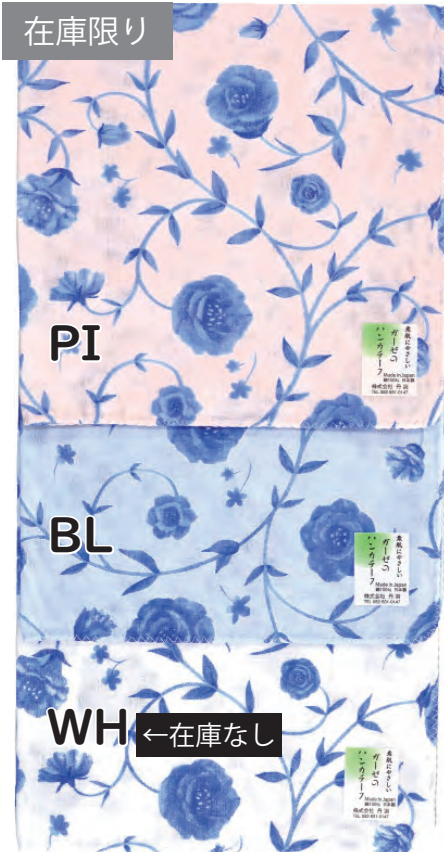

119 花さらさ (HanaSarasa)
PI (ピンク), BL (ブルー), WH (ホワイト)