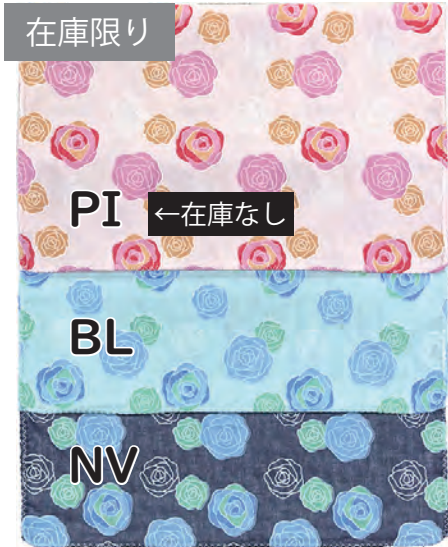

品番 #100

商品名 プリント二重ガーゼ手拭い

サイズ 88 x 34 cm

品質 綿100% 日本製

在庫限り

PI ←在庫なし

BL

NV

103 ローズワルツ (RoseWaltz)
PI (ピンク), BL (ブルー), NV (ネイビー)

PI

BL

CR

106 そよかぜ (Breeze)
PI (ピンク), BL (ブルー), CR (クリーム)

在庫限り

PI ←在庫なし

BL

WH

110 なでしこ (Nadeshiko)
PI (ピンク), BL (ブルー), WH (ホワイト)

PI

BL

CR

112 野の花 (Wildflower)
PI (ピンク), BL (ブルー), CR (クリーム)

PI

BL