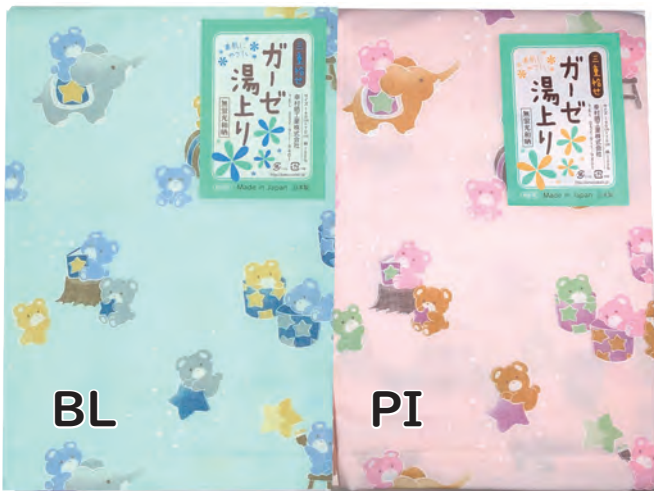

品番 #110

商品名 プリント三重ガーゼ湯上り

サイズ 140 x 70 cm

品質 綿100% 日本製

303 こぐま (LittleBear)
PI (ピンク), BL (ブルー)