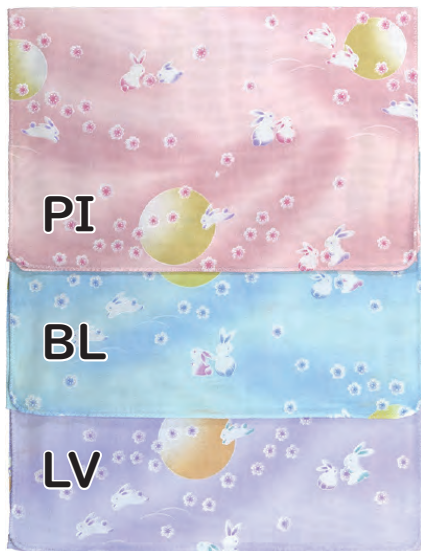

133 さんぽ道 (Stroll)
BL (ブルー), WH (ホワイト), YE (イエロー)

135 コスモス (Cosmos)
BL (ブルー), WH (ホワイト), LV (ラベンダー)

124 麻の葉 (AsaNoHa)
PI (ピンク), BL (ブルー), NV (ネイビー)

130 青海波 (Seigaiha)
PI (ピンク), BL (ブルー), GR (グリーン)

134 七宝つなぎ (Sippou)
PI (ピンク), BL (ブルー), NV (ネイビー)

品番 #100

商品名 プリント二重ガーゼ手拭い

サイズ 88 x 34 cm

品質 綿100% 日本製

203 月うさぎ (MoonRabbit)
PI (ピンク), BL (ブルー), LV (ラベンダー)

206 豆しば (ShibaInu)
PI (ピンク), BL (ブルー), LV (ラベンダー)

207 ねこあそび (Cat)
PI (ピンク), BL (ブルー), LV (ラベンダー)

208 パンダ (Panda)
PI (ピンク), WH (ホワイト), NV (ネイビー)