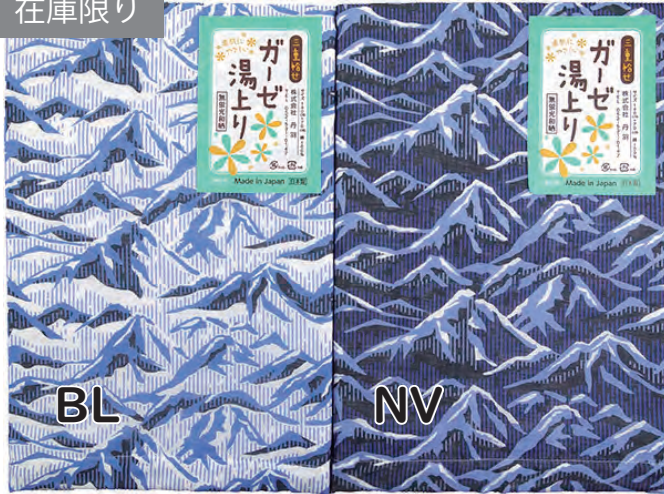

在庫限り

401 富士山 (Mt.Fuji)
BL (ブルー), GY (グレー)

在庫限り

402 波しぶき (SeaSpray)
WH (ホワイト), NV (ネイビー)

←在庫なし

在庫限り

404 山がすり (YamaGasuri)
BL (ブルー), NV (ネイビー)

405 豆しぼり (MameShibori)
BL (ブルー), WH (ホワイト)